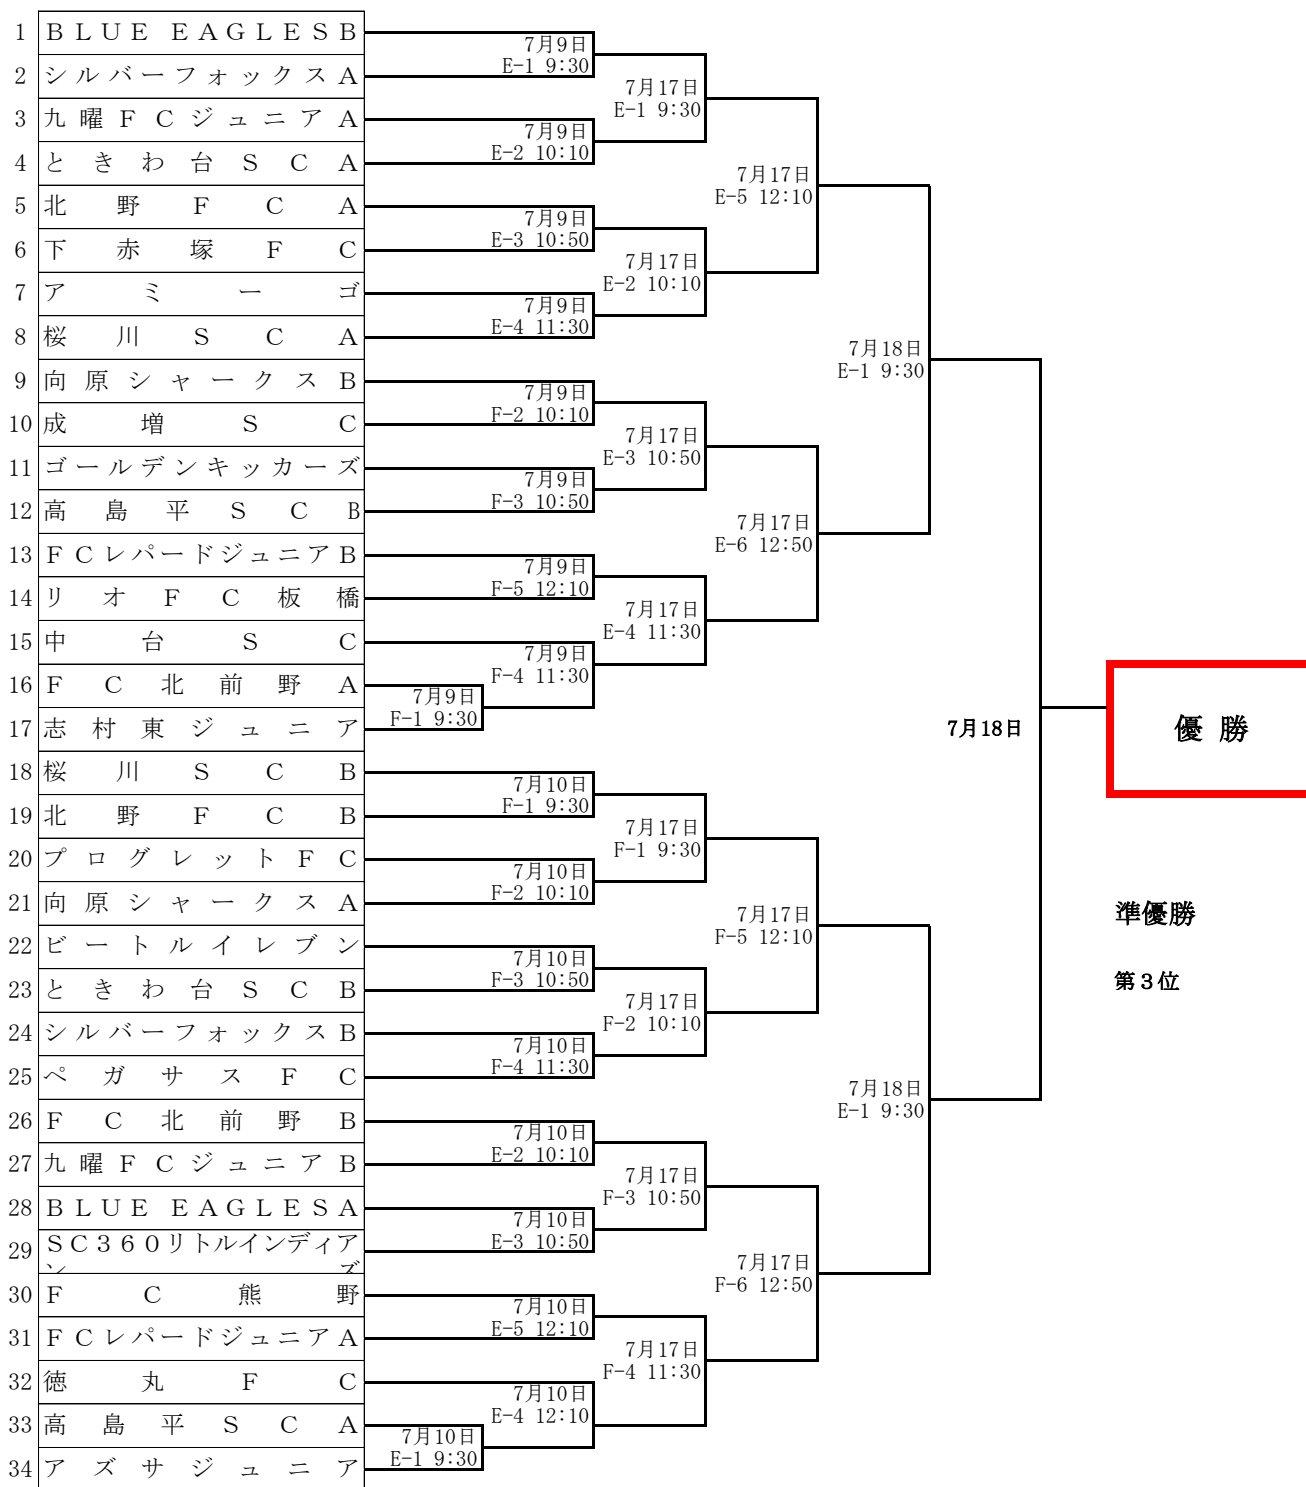

第39回 高学年の部36

第39回 中学年の部42

第39回 低学年の部34

高学年レディース リーグ 勝点；勝ち=3、分け=1、負け=0
7月18日実施

リーグ戦 (2/6)	FC. フレンド (ノース)	FC. フレンド (サウス)	高島平SC レディース	勝点	得点	失点	得失差	順位
FC. フレンド (ノース)								
FC. フレンド (サウス)								
高島平SCレディース								

※コート・時間は当日決定 CかD (20分ハーフ)

FC. フレンド (ノース)	対	FC. フレンド(サウス)
FC. フレンド (サウス)	対	高島平SCレディース
高島平SCレディース	対	FC. フレンド(ノース)

☆男子の試合進行に伴い、時間・並びにコートを変更する場合があります。