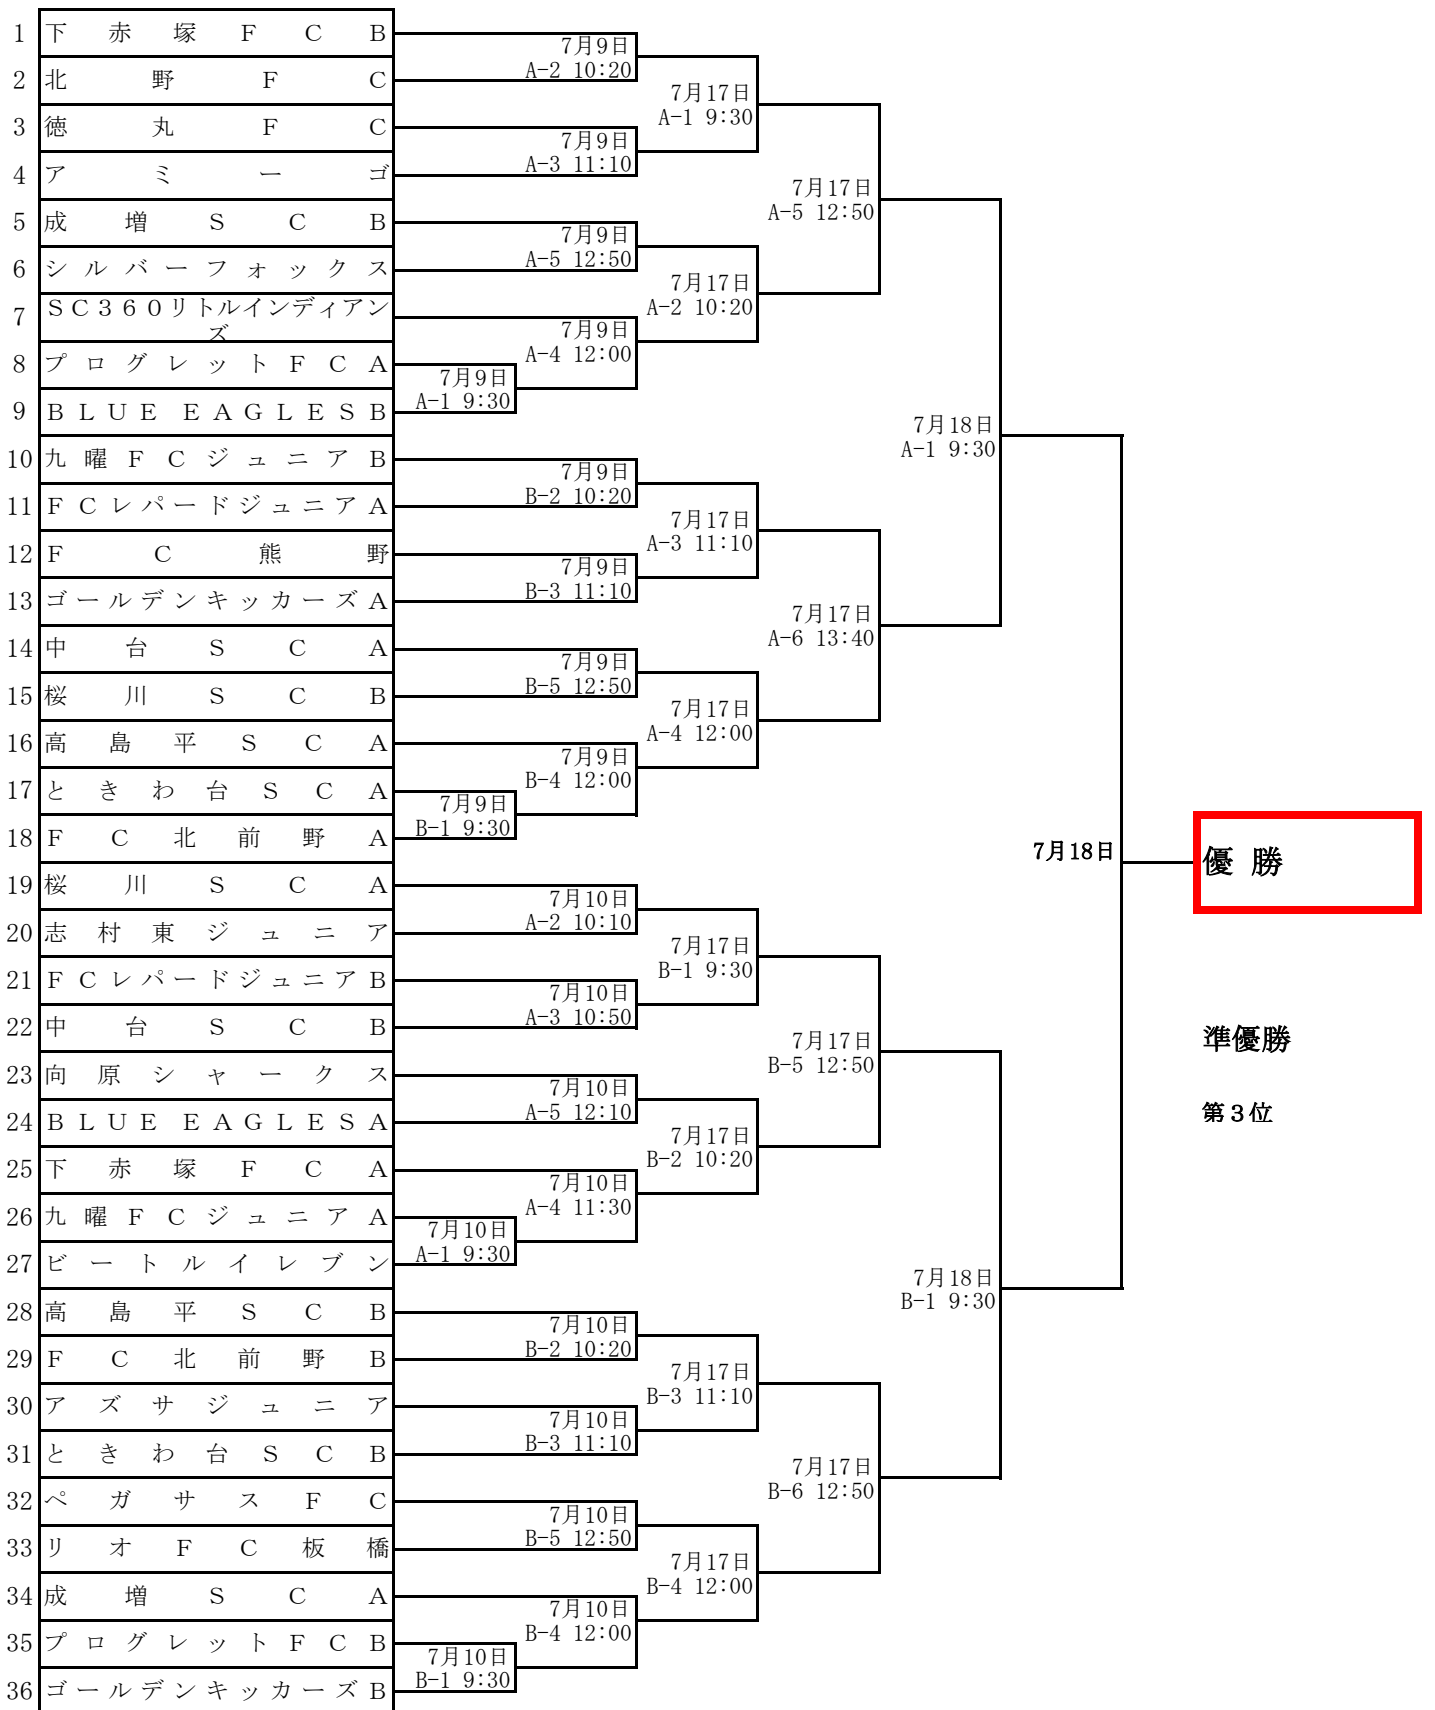

第39回 高学年の部36

第39回 中学年の部42

第39回 低学年の部34

高学年レディース リーグ 勝点；勝ち=3、分け=1、負け=0
7月18日実施

リーグ戦 (2/6)	FC. フレンド (ノース)	FC. フレンド (サウス)	高島平SC レディース	勝点	得点	失点	得失差	順位
FC. フレンド (ノース)								
FC. フレンド (サウス)								
高島平SCレディース								

※コート・時間は当日決定 CかD (20分ハーフ)

FC. フレンド (ノース)	対	FC. フレンド(サウス)
FC. フレンド (サウス)	対	高島平SCレディース
高島平SCレディース	対	FC. フレンド(ノース)

☆男子の試合進行に伴い、時間・並びにコートを変更する場合があります。