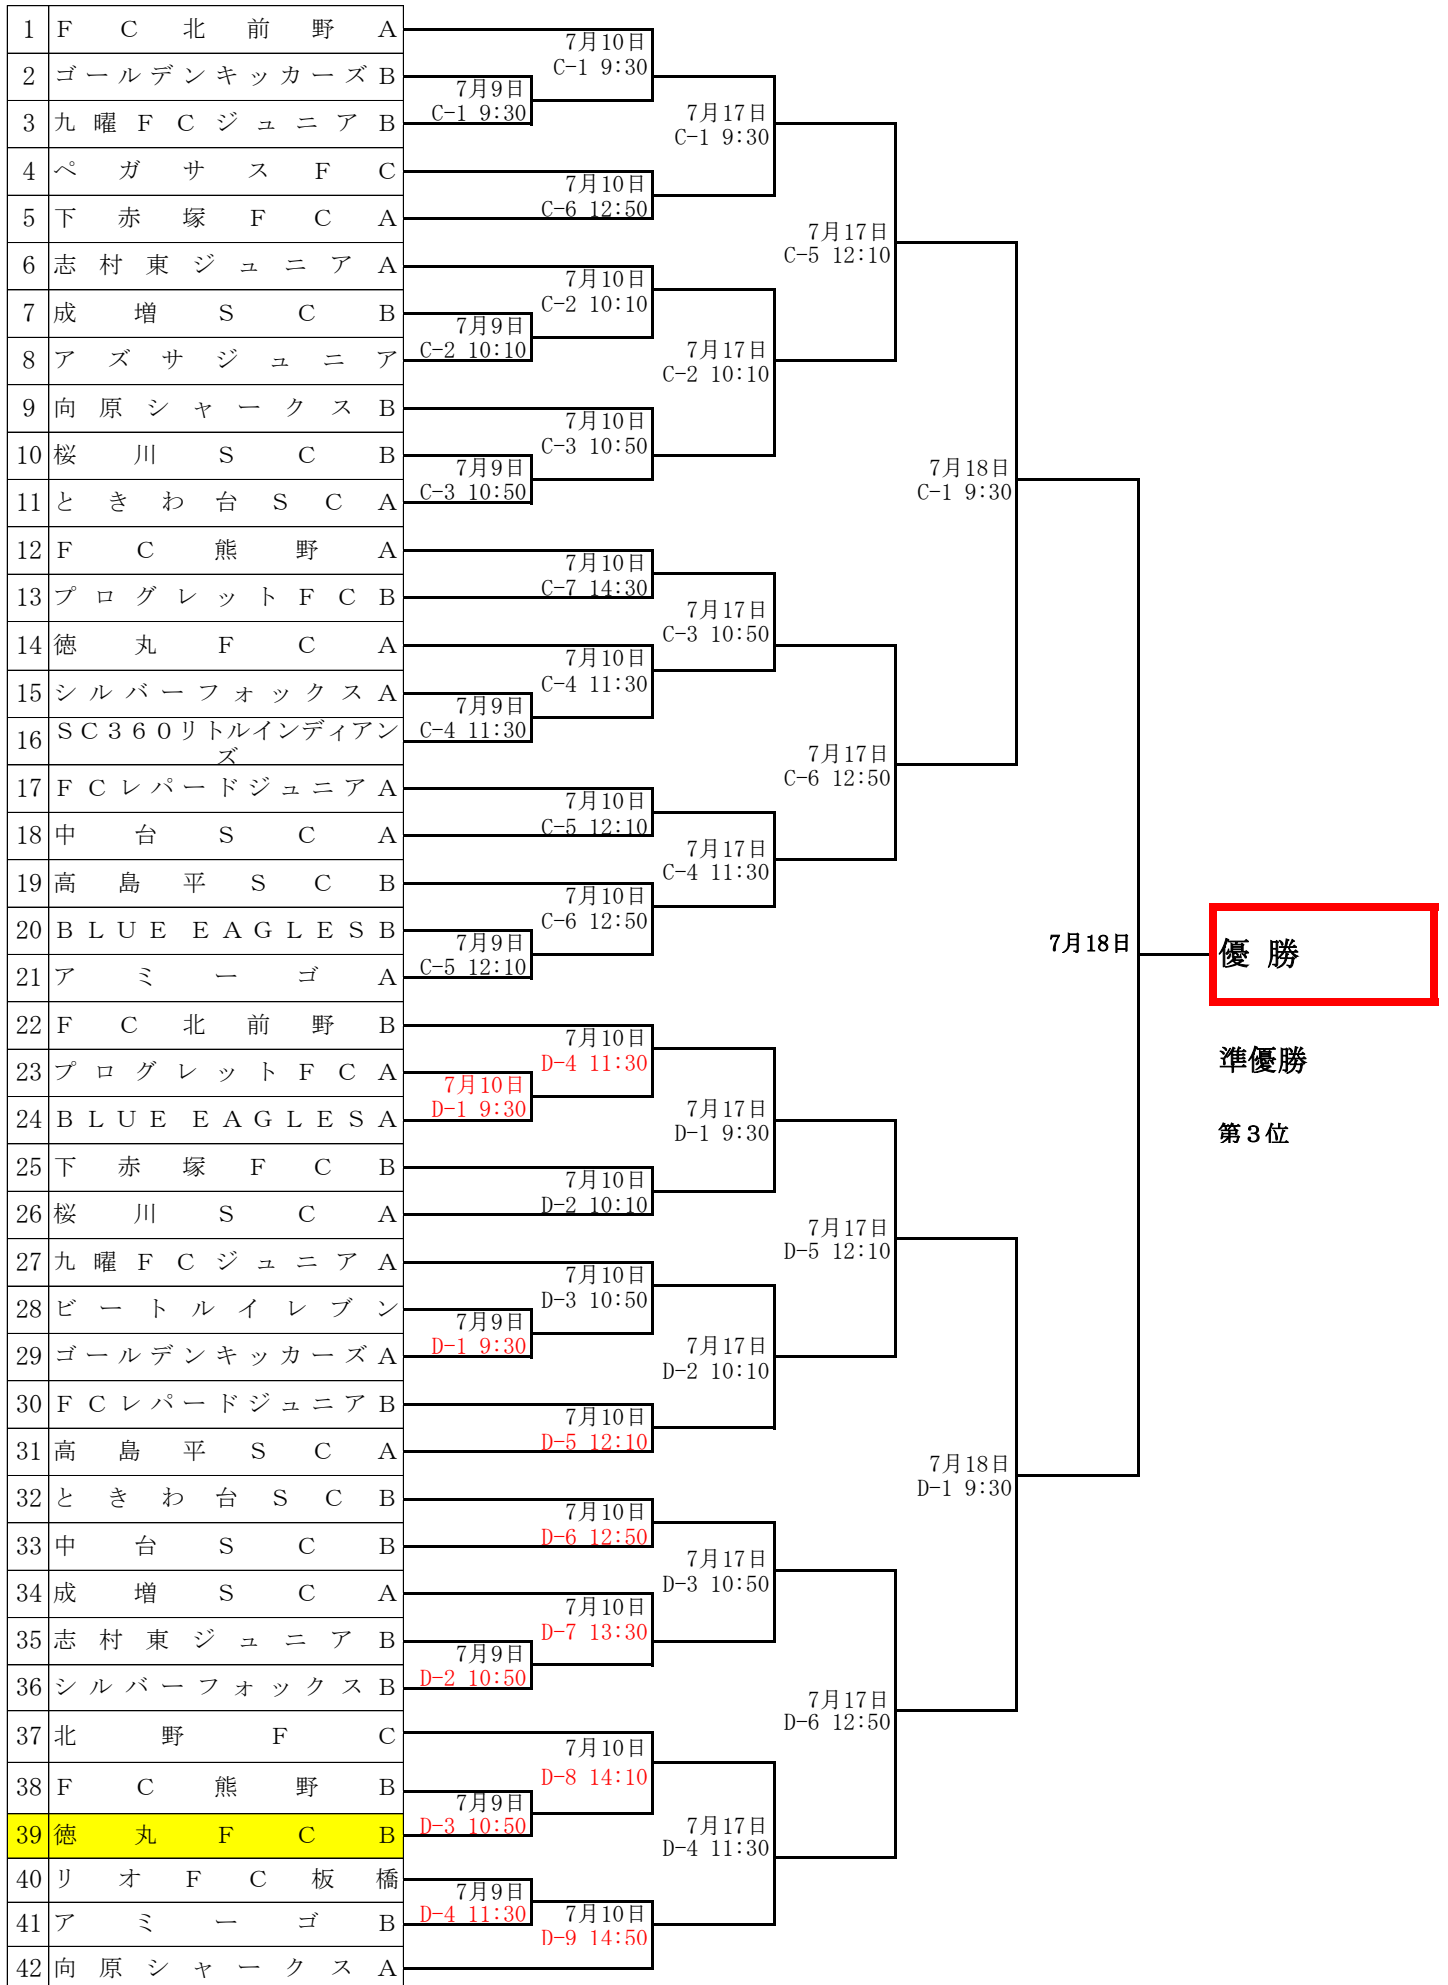

第39回 高学年の部36

第39回 中学年の部42

第39回 低学年の部34

高学年レディース リーグ 勝点；勝ち=3、分け=1、負け=0
7月18日実施

リーグ戦 (2/6)	FC. フレンド (ノース)	FC. フレンド (サウス)	高島平SC レディース	勝点	得点	失点	得失差	順位
FC. フレンド (ノース)								
FC. フレンド (サウス)								
高島平SCレディース								

※コート・時間は当日決定 CかD (20分ハーフ)

FC. フレンド (ノース)	対	FC. フレンド(サウス)
FC. フレンド (サウス)	対	高島平SCレディース
高島平SCレディース	対	FC. フレンド(ノース)

☆男子の試合進行に伴い、時間・並びにコートを変更する場合があります。